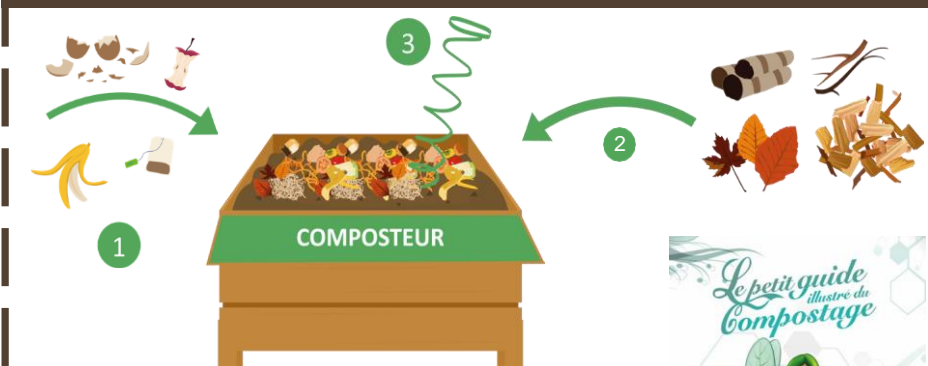

■ Jours fériés   ● Collecte du tri sélectif en multimatériaux   ● Collecte des ordures ménagères

Un doute, une question ?
03 24 54 59 12

Tout savoir sur LE COMPOSTAGE

Presque 1/3 des déchets de notre sac noir est compostable.

Épluchures, restes de repas, journaux, végétaux, cela représente 60kg/hab/an* , ces déchets sont composés à 80% d'eau et peuvent être évités en les compostant à la maison. Selon la place disponible, avec ou sans jardin, le compostage est à la portée de tous. Tout dépend du nombre de personnes qui composent notre foyer, de nos habitudes alimentaires et de la taille de notre jardin.

*Données 2019

QUELS DÉCHETS COMPOSTER À LA MAISON ?

ACCEPTÉS

COMMENT COMPOSTER ?