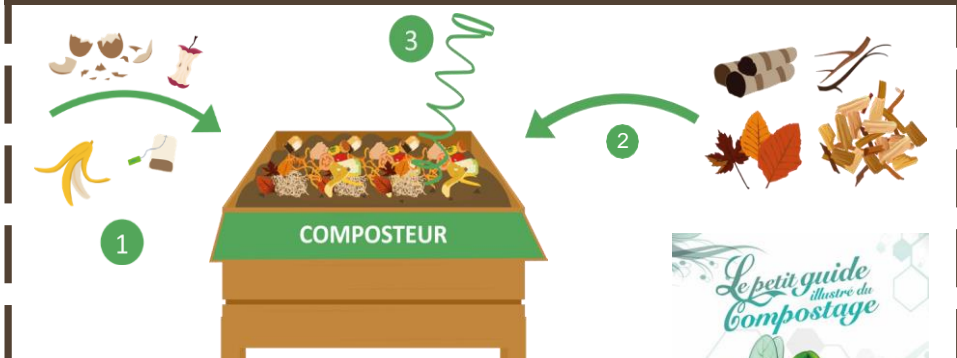

■ Jours fériés   ● Collecte du tri sélectif en multimatériaux   ● Collecte des ordures ménagères

Un doute, une question ?

03 24 54 59 12

Tout savoir sur LE COMPOSTAGE

Presque 1/3 des déchets de notre sac noir est compostable.

Épluchures, restes de repas, journaux, végétaux, cela représente 60kg/hab/an*, ces déchets sont composés à 80% d'eau et peuvent être évités en les compostant à la maison. Selon la place disponible, avec ou sans jardin, le compostage est à la portée de tous. Tout dépend du nombre de personnes qui composent notre foyer, de nos habitudes alimentaires et de la taille de notre jardin.

*Données 2019

QUELS DÉCHETS COMPOSTER À LA MAISON ?

ACCEPTÉS

COMMENT COMPOSTER ?