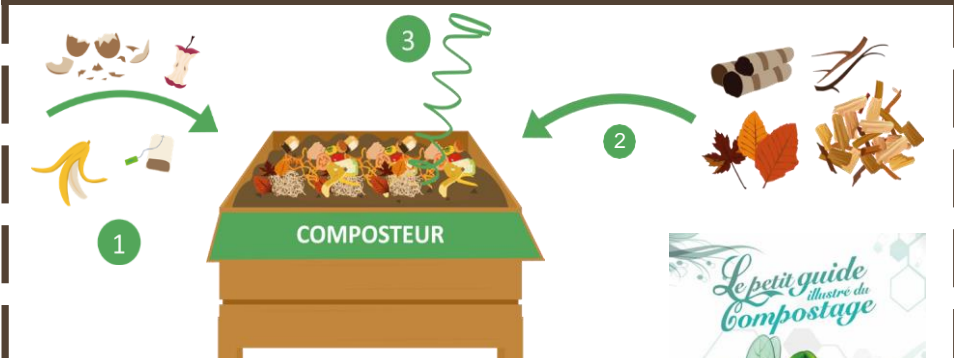

■ Jours fériés   ● Collecte du tri sélectif en multimatériaux   ● Collecte des ordures ménagères

Un doute, une question ?

03 24 54 59 12

Tout savoir sur LE COMPOSTAGE

Presque 1/3 des déchets de notre sac noir est compostable.

Épluchures, restes de repas, journaux, végétaux, cela représente 60kg/hab/an*, ces déchets sont composés à 80% d'eau et peuvent être évités en les compostant à la maison. Selon la place disponible, avec ou sans jardin, le compostage est à la portée de tous. Tout dépend du nombre de personnes qui composent notre foyer, de nos habitudes alimentaires et de la taille de notre jardin.

*Données 2019

QUELS DÉCHETS COMPOSTER À LA MAISON ?

ACCEPTÉS

COMMENT COMPOSTER ?